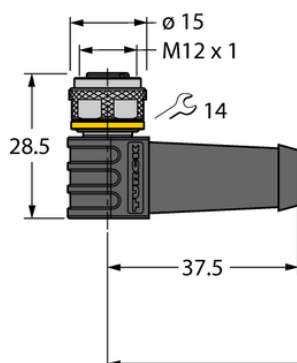

Przewód elementu wykonawczego/czujnika, PUR WKS12T-5/TXL - Turck

**Numer artykułu SKU:
OC-TURCK025607**

Numer artykułu producenta:

Tylko na zamówienie

TURCK

OPIS PRODUKTU

Aplikacja	Sygnał
Wykonanie	Przewód podłączeniowy
Złącze A	Złącze żeńskie, M12 × 1, Kątowe, Kodowanie A
Liczba styków	12
Uchwyt	Tworzywo sztuczne, TPU, Czarny
Nakrętka/śruba	mosiądz, CuZn, Niklowane
Napięcie nominalne	30 V
Prąd	1.5 A
Średnica przewodu	Ø 6.4 mm
Długość przewodu	5.0 m
Otulina przewodu	PUR, Czarny
Liczba żył przewodu	12
Klasa ochrony	IP67, IP69K
Cechy specjalne	Ekranowanie, Ekran podłączony do nakrętki, Przystosowane do pracy w łańcuchach kablowych
Certyfikaty	cULus