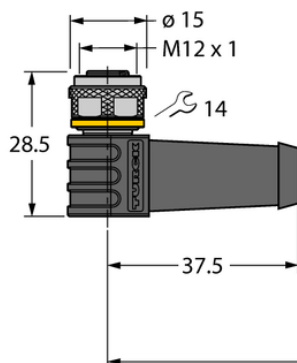

## Przewód elementu wykonawczego/czujnika, PUR WKS12T-10/TXL - Turck

**Numer artykułu SKU:  
OC-TURCK025608**

Numer artykułu producenta:  
-----

Tylko na zamówienie

**TURCK**

### OPIS PRODUKTU

Aplikacja	Sygnal
Wykonanie	Przewód podłączeniowy
Złącze A	Złącze żeńskie, M12 × 1, Kątowe, Kodowanie A
Liczba styków	12
Uchwyt	Tworzywo sztuczne, TPU, Czarny
Nakrętka/śruba	mosiądz, CuZn, Niklowane
Napięcie nominalne	30 V
Prąd	1.5 A
Średnica przewodu	Ø 6.4 mm
Długość przewodu	10.0 m
Otulina przewodu	PUR, Czarny
Liczba żył przewodu	12
Klasa ochrony	IP67, IP69K
Cechy specjalne	Ekranowanie, Ekran podłączony do nakrętki, Przystosowane do pracy w łańcuchach kablowych
Certyfikaty	cULus