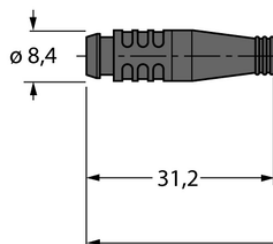

Przewód elementu wykonawczego/czujnika, PVC PSG3S-5/TEL - Turck

**Numer artykułu SKU:
OC-TURCK025978**

Numer artykułu producenta:

Tylko na zamówienie

TURCK

OPIS PRODUKTU

Aplikacja	Sygnał
Wykonanie	Przewód podłączeniowy
Złącze A	Złącza, Ø 8 mm, Prosty
Liczba styków	3
Uchwyt	Tworzywo sztuczne, TPU, Czarny
Prąd	4 A
Średnica przewodu	Ø 4.3 mm
Długość przewodu	5.0 m
Otulina przewodu	PCW, Czarny
Liczba żył przewodu	3
Klasa ochrony	IP67
Certyfikaty	cULus

DANE TECHNICZNE

Nr kat.

OC-TURCK025978