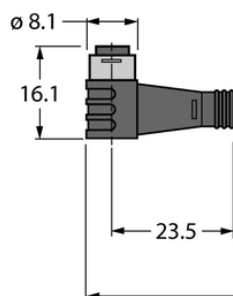

Przewód elementu wykonawczego/czujnika, PVC PKW3S-0.3-PSG3S/TEL - Turck

**Numer artykułu SKU:
OC-TURCK025999**

Numer artykułu producenta:

Tylko na zamówienie

TURCK

OPIS PRODUKTU

Aplikacja	Sygnał
Wykonanie	Przewód przedłużający
Złącze A	Złącze żeńskie, Ø 8 mm, Kątowe
Liczba styków	3
Uchwyt	Tworzywo sztuczne, TPU, Czarny
Złącze B	Złącza, Ø 8 mm, Prosty
Liczba pinów	3
Uchwyt	Tworzywo sztuczne, TPU, Czarny
Prąd	4 A
Średnica przewodu	Ø 4.3 mm
Długość przewodu	0.30 m
Otulina przewodu	PCW, Czarny
Liczba żył przewodu	3
Klasa ochrony	IP67
Certyfikaty	cULus