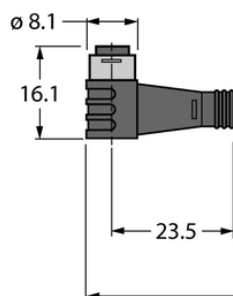

Przewód elementu wykonawczego/czujnika, PVC PKW4S-2/TEL - Turck

**Numer artykułu SKU:
OC-TURCK026014**

Numer artykułu producenta:

Tylko na zamówienie

TURCK

OPIS PRODUKTU

Aplikacja	Sygnał
Wykonanie	Przewód podłączeniowy
Złącze A	Złącze żeńskie, Ø 8 mm, Kątowe
Liczba styków	4
Uchwyt	Tworzywo sztuczne, TPU, Czarny
Prąd	4 A
Średnica przewodu	Ø 4.6 mm
Długość przewodu	2.0 m
Otulina przewodu	PCW, Czarny
Liczba żył przewodu	4
Klasa ochrony	IP67
Certyfikaty	cULus

DANE TECHNICZNE

Nr kat.

OC-TURCK026014