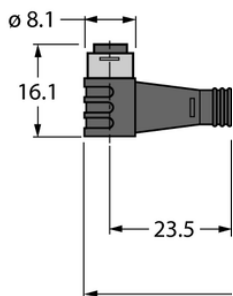

Przewód elementu wykonawczego/czujnika, PVC PKW4S-5/TEL - Turck

**Numer artykułu SKU:
OC-TURCK026015**

Numer artykułu producenta:

Tylko na zamówienie

TURCK

OPIS PRODUKTU

Aplikacja	Sygnał
Wykonanie	Przewód podłączeniowy
Złącze A	Złącze żeńskie, Ø 8 mm, Kątowe
Liczba styków	4
Uchwyt	Tworzywo sztuczne, TPU, Czarny
Prąd	4 A
Średnica przewodu	Ø 4.6 mm
Długość przewodu	5.0 m
Otulina przewodu	PCW, Czarny
Liczba żył przewodu	4
Klasa ochrony	IP67
Certyfikaty	cULus

DANE TECHNICZNE

Nr kat.

OC-TURCK026015