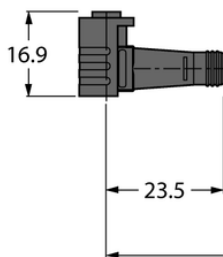

## Przewód elementu wykonawczego/czujnika, PVC PKW4Z-2/TEL - Turck

**Numer artykułu SKU:  
OC-TURCK026151**

Numer artykułu producenta:  
-----

Tylko na zamówienie

**TURCK**

### OPIS PRODUKTU

Aplikacja	Sygnal
Wykonanie	Przewód podłączeniowy
Złącze A	Złącze żeńskie, Ø 8 mm, Kątowe
Liczba styków	4
Uchwyt	Tworzywo sztuczne, TPU, Czarny
Prąd	4 A
Średnica przewodu	Ø 4.6 mm
Długość przewodu	2.0 m
Otulina przewodu	PCW, Czarny
Liczba żył przewodu	4
Klasa ochrony	IP67
Certyfikaty	cULus