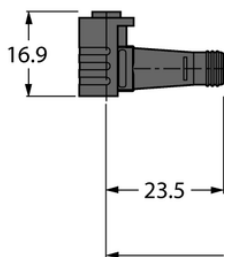

## Przewód elementu wykonawczego/czujnika, PVC PKW4Z-5/TEL - Turck

**Numer artykułu SKU:  
OC-TURCK026152**

Numer artykułu producenta:  
-----

Tylko na zamówienie

**TURCK**

### OPIS PRODUKTU

Aplikacja	Sygnal
Wykonanie	Przewód podłączeniowy
Złącze A	Złącze żeńskie, Ø 8 mm, Kątowe
Liczba styków	4
Uchwyt	Tworzywo sztuczne, TPU, Czarny
Prąd	4 A
Średnica przewodu	Ø 4.6 mm
Długość przewodu	5.0 m
Otulina przewodu	PCW, Czarny
Liczba żył przewodu	4
Klasa ochrony	IP67
Certyfikaty	cULus