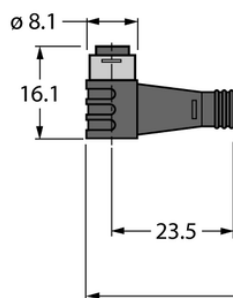

Przewód elementu wykonawczego/czujnika, PVC PKW4S-5-PSG4S/TEL - Turck

**Numer artykułu SKU:
OC-TURCK026169**

Numer artykułu producenta:

Tylko na zamówienie

TURCK

OPIS PRODUKTU

Aplikacja	Sygnał
Wykonanie	Przewód przedłużający
Złącze A	Złącze żeńskie, Ø 8 mm, Kątowe
Liczba styków	4
Uchwyt	Tworzywo sztuczne, TPU, Czarny
Złącze B	Złącza, Ø 8 mm, Prosty
Liczba pinów	4
Uchwyt	Tworzywo sztuczne, TPU, Czarny
Prąd	4 A
Średnica przewodu	Ø 4.6 mm
Długość przewodu	5.0 m
Otulina przewodu	PCW, Czarny
Liczba żył przewodu	4
Klasa ochrony	IP67
Certyfikaty	cULus