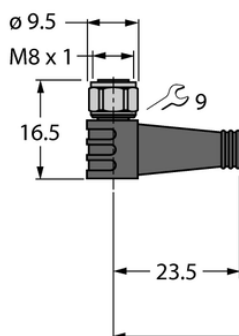

Przewód elementu wykonawczego/czujnika, PVC PKWV3M-15/TEL - Turck

**Numer artykułu SKU:
OC-TURCK026428**

Numer artykułu producenta:

Tylko na zamówienie

TURCK

OPIS PRODUKTU

Aplikacja	Sygnal
Wykonanie	Przewód podłączeniowy
Złącze A	Złącze żeńskie, M8 × 1, Kątowe
Liczba styków	3
Uchwyt	Tworzywo sztuczne, TPU, Czarny
Nakrętka/śruba	Stal nierdzewna, V4A
Prąd	4 A
Średnica przewodu	Ø 4.3 mm
Długość przewodu	15.0 m
Otulina przewodu	PCW, Czarny
Liczba żył przewodu	3
Klasa ochrony	IP67, IP69K
Certyfikaty	cULus

DANE TECHNICZNE

Nr kat.

OC-TURCK026428