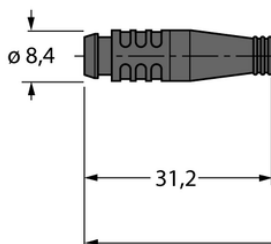

Przewód elementu wykonawczego/czujnika, PVC PSG3S-2/TEL - Turck

**Numer artykułu SKU:
OC-TURCK025977**

Numer artykułu producenta:

Tylko na zamówienie

TURCK

OPIS PRODUKTU

Aplikacja	Sygnał
Wykonanie	Przewód podłączeniowy
Złącze A	Złącza, Ø 8 mm, Prosty
Liczba styków	3
Uchwyt	Tworzywo sztuczne, TPU, Czarny
Prąd	4 A
Średnica przewodu	Ø 4.3 mm
Długość przewodu	2.0 m
Otulina przewodu	PCW, Czarny
Liczba żył przewodu	3
Klasa ochrony	IP67
Certyfikaty	cULus

DANE TECHNICZNE

Nr kat.

OC-TURCK025977