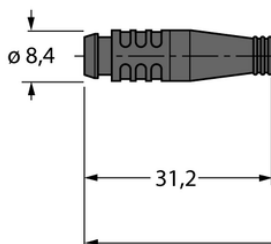

## Przewód elementu wykonawczego/czujnika, PVC PSG4S-2/TEL - Turck

**Numer artykułu SKU:  
OC-TURCK026017**

Numer artykułu producenta:  
-----

Czas wysyłki: Do 2-3 dni

**TURCK**

### OPIS PRODUKTU

Aplikacja	Sygnal
Wykonanie	Przewód podłączeniowy
Złącze A	Złącza, Ø 8 mm, Prosty
Liczba styków	4
Uchwyt	Tworzywo sztuczne, TPU, Czarny
Prąd	4 A
Średnica przewodu	Ø 4.6 mm
Długość przewodu	2.0 m
Otulina przewodu	PCW, Czarny
Liczba żył przewodu	4
Klasa ochrony	IP67
Certyfikaty	cULus

### DANE TECHNICZNE

Nr kat.

OC-TURCK026017