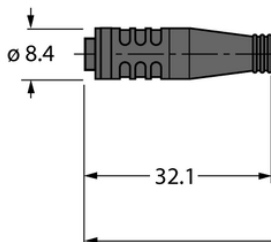

Przewód elementu wykonawczego/czujnika, PVC PKW4S-1/TEL - Turck

**Numer artykułu SKU:
OC-TURCK027413**

Numer artykułu producenta:

Tylko na zamówienie

TURCK

OPIS PRODUKTU

Aplikacja	Sygnał
Wykonanie	Przewód podłączeniowy
Złącze A	Złącze żeńskie, Ø 8 mm, Prosty
Liczba styków	4
Uchwyt	Tworzywo sztuczne, TPU, Czarny
Prąd	4 A
Średnica przewodu	Ø 4.6 mm
Długość przewodu	1.0 m
Otulina przewodu	PCW, Czarny
Liczba żył przewodu	4
Klasa ochrony	IP67
Certyfikaty	cULus