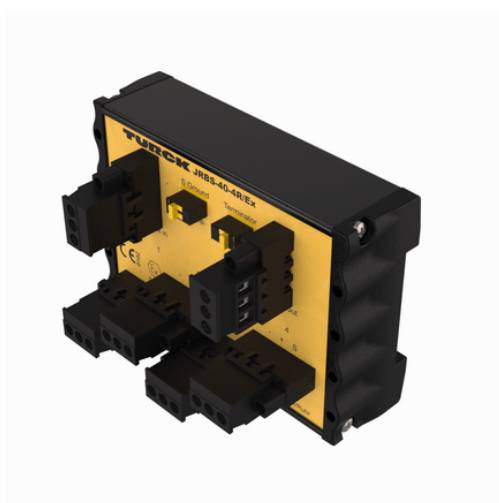

Koncentrator IP20, 4-kanalowy JRBS-40-4R/EX - Turck

**Numer artykułu SKU:
OC-TURCK023703**

Numer artykułu producenta:

Czas wysyłki: Do 2-3 dni

TURCK

OPIS PRODUKTU

Protokół sieciowy	FOUNDATION fieldbus, PROFIBUS-PA
Technika połączeniowa	Screw terminal
Typ urządzenia	Pasywny koncentrator sieciowy
Temperatura pracy	-25...+70 °C
Stopień ochrony	IP20
Certyfikaty	ATEX, Ex-Approval

DANE TECHNICZNE

Nr kat.

OC-TURCK023703