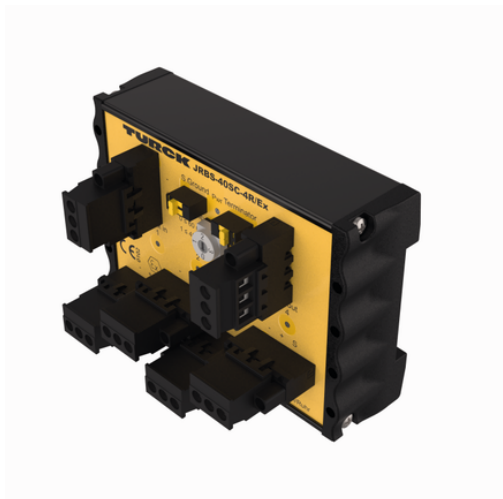

Koncentrator IP20, 4-kanalowy JRBS-40SC-4R/EX - Turck

Numer artykułu SKU:
OC-TURCK023706

Numer artykułu producenta:

Czas wysyłki: Do 2-3 dni

OPIS PRODUKTU

Protokół sieciowy	FOUNDATION fieldbus, PROFIBUS-PA
Technika połączeniowa	Screw terminal
Typ urządzenia	Aktywny koncentrator sieciowy
Temperatura pracy	-25...+70 °C
Stopień ochrony	IP20
Certyfikaty	ATEX, Ex-Approval

DANE TECHNICZNE

Nr kat.

OC-TURCK023706