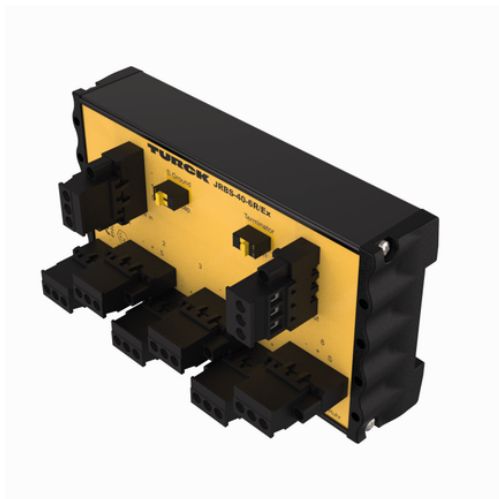

Koncentrator IP20, 6-kanalowy JRBS-40-6R/EX - Turck

**Numer artykułu SKU:
OC-TURCK023704**

Numer artykułu producenta:

Czas wysyłki: Do 2-3 dni

TURCK

OPIS PRODUKTU

Protokół sieciowy	FOUNDATION fieldbus, PROFIBUS-PA
Technika połączeniowa	Screw terminal
Typ urządzenia	Pasywny koncentrator sieciowy
Temperatura pracy	-25...+70 °C
Stopień ochrony	IP20
Certyfikaty	ATEX, Ex-Approval

DANE TECHNICZNE

Nr kat.

OC-TURCK023704