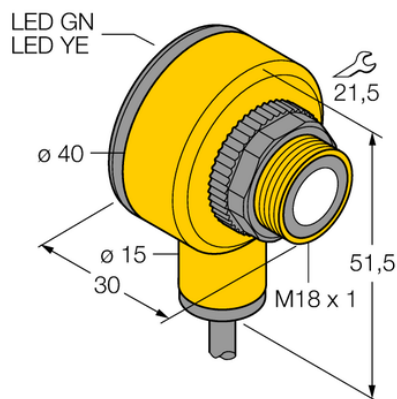

Czujnik ultradźwiękowy T186UE W/30 - Turck

**Numer artykułu SKU:
OC-TURCK008150**

Numer artykułu producenta:

Tylko na zamówienie

TURCK

OPIS PRODUKTU

Funkcja	Czujnik przeciwsobny
Tryb pracy	Nadajnik
Wykonanie	Prostokątny z gwintem
Wymiary konstrukcji	M18 x 1
Kierunek promieniowania	prosty
Zasięg	300...600 mm
Połączenie elektryczne	Kabel
Długość kabla	9.0 m
Materiał obudowy	Tworzywo sztuczne, PBT
Temperatura pracy	-40...+70 °C
Stopień ochrony	IP67
Cechy szczególne	Detekcja obiektów przezroczystych

DANE TECHNICZNE

Nr kat.

OC-TURCK008150