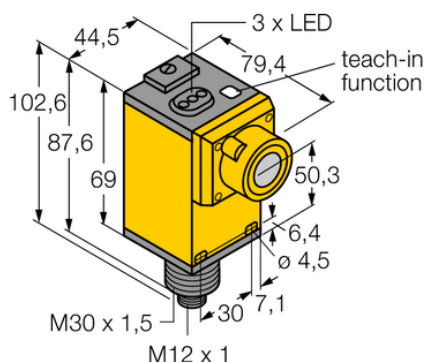

Czujnik ultradźwiękowy Q45UBB63BCQ6 - Turck

**Numer artykułu SKU:
OC-TURCK008520**

Numer artykułu producenta:

Tylko na zamówienie

TURCK

OPIS PRODUKTU

Funkcja	Przełącznik zbliżeniowy
Tryb pracy	Czas pracy
Wykonanie	Prostopadłościenny
Wymiary konstrukcji	79.4 x 44.5 x 102.6 mm, Q45
Kierunek promieniowania	prosty
Zasięg	250...3000 mm
Napięcie zasilania	12...24 V DC
Funkcja elementu przełączającego	Styk NO
Funkcja wyjścia	PNP/NPN
Połączenie elektryczne	Złącze, M12 × 1
Materiał obudowy	Tworzywo sztuczne, PBT
Temperatura pracy	-25...+70 °C
Stopień ochrony	IP67
Cechy szczególne	Detekcja obiektów przezroczystych, Funkcja współpracy z pompami