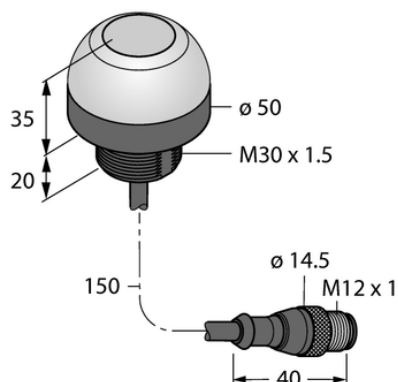

Czujnik weryfikacji pobrania Pick-to-Light K50APT2FGRYF2QP - Turck

**Numer artykułu SKU:
OC-TURCK016618**

Numer artykułu producenta:

Tylko na zamówienie

TURCK

OPIS PRODUKTU

Funkcja	Przycisk optyczny
Rodzaj światła	zielony, czerwony, żółty
Liczba kolorów/segmentów	3
Funkcja wyjścia	Styk NO, PNP
Połączenie elektryczne	Kabel ze złączem, M12 × 1
Długość kabla	0.150 m
Materiał obudowy	Tworzywo sztuczne, Poliwęglan FDA, FDA, szary
Window material	Poliwęglan, rozproszone
Temperatura pracy	-40...+50 °C
Stopień ochrony	IP67/IP69

DANE TECHNICZNE

Nr kat.

OC-TURCK016618