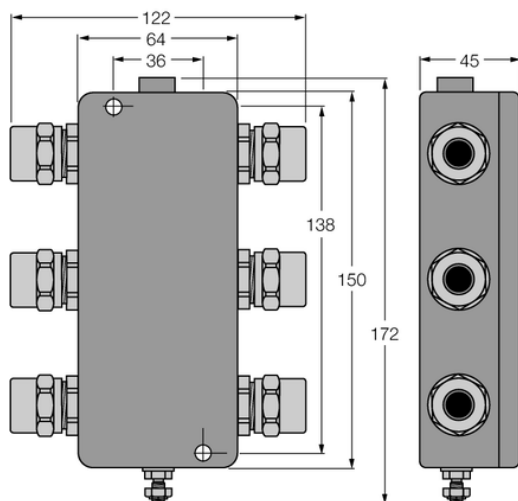

Koncentrator IP67, 4-kanalowy JBBS-48-T415B/EX - Turck

**Numer artykułu SKU:
OC-TURCK023668**

Numer artykułu producenta:

Tylko na zamówienie

TURCK

OPIS PRODUKTU

Protokół sieciowy	PROFIBUS-PA
Technika połączeniowa	Cable gland
Typ urządzenia	Pasywny koncentrator sieciowy
Temperatura pracy	-40...+70 °C
Stopień ochrony	IP67
Certyfikaty	ATEX

DANE TECHNICZNE

Nr kat.

OC-TURCK023668