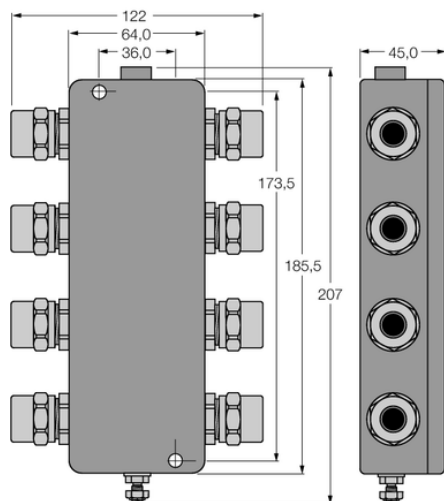

Koncentrator IP67, 6-kanalowy JBBS-48-T615/3G - Turck

Numer artykułu SKU:
OC-TURCK023669

Numer artykułu producenta:

Tylko na zamówienie

TURCK

OPIS PRODUKTU

Protokół sieciowy	PROFIBUS-PA
Technika połączeniowa	Cable gland
Typ urządzenia	Pasywny koncentrator sieciowy
Temperatura pracy	-25...+70 °C
Stopień ochrony	IP67
Certyfikaty	Ex-Approval

DANE TECHNICZNE

Nr kat.

OC-TURCK023669