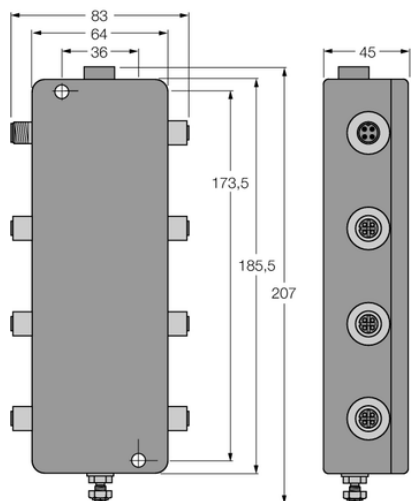

Koncentrator IP67, 6-kanalowy JBBS-48-E613/EX - Turck

Numer artykułu SKU:
OC-TURCK023650

Numer artykułu producenta:

Tylko na zamówienie

TURCK

OPIS PRODUKTU

Protokół sieciowy	PROFIBUS-PA
Technika połączeniowa	M12
Typ urządzenia	Pasywny koncentrator sieciowy
Temperatura pracy	-30...+70 °C
Stopień ochrony	IP67
Certyfikaty	ATEX

DANE TECHNICZNE

Nr kat.

OC-TURCK023650