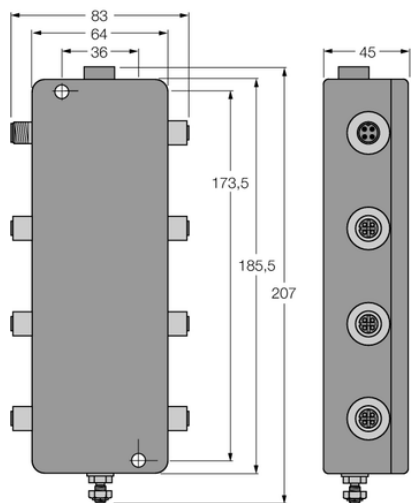

Koncentrator IP67, 6-kanalowy JBBS-48SC-E613/EX - Turck

Numer artykułu SKU:
OC-TURCK023658

Numer artykułu producenta:

Tylko na zamówienie

TURCK

OPIS PRODUKTU

Protokół sieciowy	PROFIBUS-PA
Technika połączeniowa	M12
Typ urządzenia	Aktywny koncentrator sieciowy
Temperatura pracy	-30...+70 °C
Stopień ochrony	IP67
Certyfikaty	ATEX

DANE TECHNICZNE

Nr kat.

OC-TURCK023658