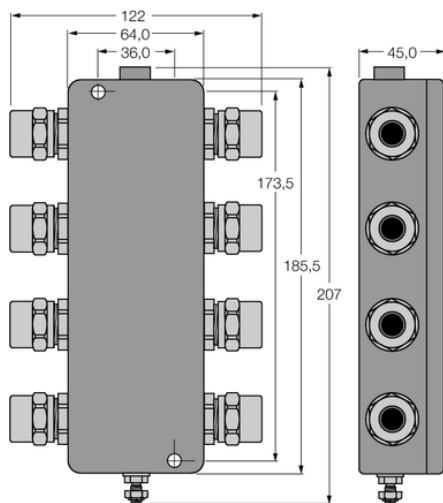

Koncentrator IP67, 6-kanalowy JBBS-48SC-T615/3G - Turck

Numer artykułu SKU:
OC-TURCK023665

Numer artykułu producenta:

Tylko na zamówienie

TURCK

OPIS PRODUKTU

Protokół sieciowy	PROFIBUS-PA
Technika połączeniowa	Cable gland
Typ urządzenia	Aktywny koncentrator sieciowy
Temperatura pracy	-25...+70 °C
Stopień ochrony	IP67
Certyfikaty	Ex-Approval

DANE TECHNICZNE

Nr kat.

OC-TURCK023665