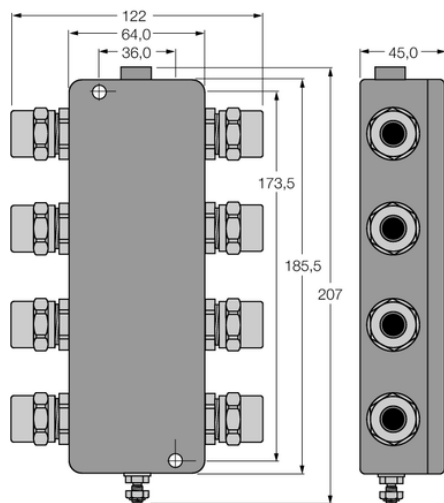

Koncentrator IP67, 6-kanalowy JBBS-48-T615B/EX - Turck

Numer artykułu SKU:
OC-TURCK023670

Numer artykułu producenta:

Tylko na zamówienie

TURCK

OPIS PRODUKTU

Protokół sieciowy	PROFIBUS-PA
Technika połączeniowa	Cable gland
Typ urządzenia	Pasywny koncentrator sieciowy
Temperatura pracy	-40...+70 °C
Stopień ochrony	IP67
Certyfikaty	ATEX

DANE TECHNICZNE

Nr kat.

OC-TURCK023670