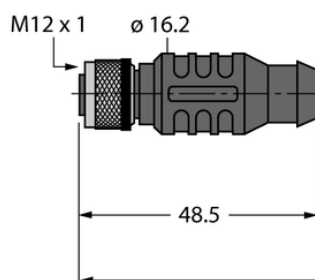

Przewód przemysłowy Ethernet RKS RJ45S 841-2M - Turck

**Numer artykułu SKU:
OC-TURCK058029**

Numer artykułu producenta:

Tylko na zamówienie

TURCK

OPIS PRODUKTU

Aplikacja	Dane
Wykonanie	Przewód przedłużający
Złącze A	Złącze żeńskie, M12 × 1, Prosty, Kodowanie A
Liczba styków	8
Uchwyt	Tworzywo sztuczne, TPU, Czarny
Nakrętka/śruba	mosiądz, CuZn, Niklowane
Złącze B	Złącza, RJ45, Prosty
Liczba pinów	8
Uchwyt	Tworzywo sztuczne, TPU, Czarny
Protokół sieciowy	Ethernet
Napięcie nominalne	60 V
Prąd	2 A
Średnica przewodu	Ø 7.7 mm
Długość przewodu	2.0 m
Otulina przewodu	TPE, Zielony
Liczba żył przewodu	8
Klasa ochrony	IP67, IP69K
Cechy specjalne	Ekranowanie
Certyfikaty	UL