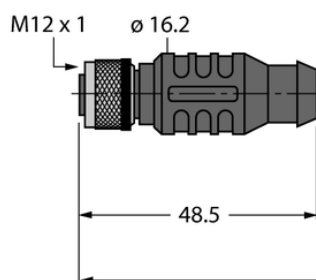

Przewód przemysłowy Ethernet RKS RJ45S 841-1M - Turck

**Numer artykułu SKU:
OC-TURCK058028**

Numer artykułu producenta:

Tylko na zamówienie

TURCK

OPIS PRODUKTU

Aplikacja	Dane
Wykonanie	Przewód przedłużający
Złącze A	Złącze żeńskie, M12 × 1, Prosty, Kodowanie A
Liczba styków	8
Uchwyt	Tworzywo sztuczne, TPU, Czarny
Nakrętka/śruba	mosiądz, CuZn, Niklowane
Złącze B	Złącza, RJ45, Prosty
Liczba pinów	8
Uchwyt	Tworzywo sztuczne, TPU, Czarny
Protokół sieciowy	Ethernet
Napięcie nominalne	60 V
Prąd	2 A
Średnica przewodu	Ø 7.7 mm
Długość przewodu	1.0 m
Otulina przewodu	TPE, Zielony
Liczba żył przewodu	8
Klasa ochrony	IP67, IP69K
Cechy specjalne	Ekranowanie
Certyfikaty	UL