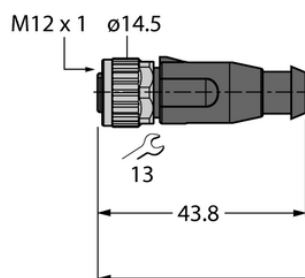

Przewód przemysłowy Ethernet/PROFINET RKSD-RJ45S-4416-25M - Turck

**Numer artykułu SKU:
OC-TURCK022865**

Numer artykułu producenta:

Tylko na zamówienie

TURCK

OPIS PRODUKTU

Aplikacja	Dane
Wykonanie	Przewód przedłużający
Złącze A	Złącze żeńskie, M12 × 1, Prosty, Kodowanie D
Liczba styków	4
Uchwyt	Tworzywo sztuczne, TPU, UL 94, Czarny
Nakrętka/śruba	mosiądz, GD-Zn, Niklowane
Złącze B	Złącza, RJ45, Prosty
Liczba pinów	4
Uchwyt	Tworzywo sztuczne, TPU, UL 94
Protokół sieciowy	Ethernet
Średnica przewodu	Ø 6.5 mm
Długość przewodu	25.0 m
Otulina przewodu	PUR, Zielony
Liczba żył przewodu	4
Klasa ochrony	IP67, IP69K
Certyfikaty	UL w wykazie

DANE TECHNICZNE