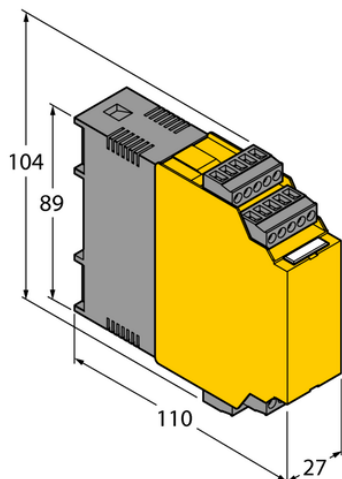

Kontroler prędkości obrotowej IM21-14EX-CDTRI - Turck

**Numer artykułu SKU:
OC-TURCK040836**

Numer artykułu producenta:

Tylko na zamówienie

TURCK

OPIS PRODUKTU

Typ sygnału	Wejście częstotliwościowe
Typ urządzenia	Kontroler prędkości obrotowej
Wersja Ex	tak
Atesty	ATEX, IECEx, cFMus, TR CU, NEPSI, TIIS
Napięcie nominalne	Uniwersalny zakres napięcia
Liczba kanałów	1
Wyjście dwustanowe	Wyjście przekaźnikowe i tranzystorowe
Połączenie elektryczne	4 × zdejmowalny blok zaciskowy 5-styk., zabezpieczenie przed odwrotną polaryzacją, połączenie śrubowe
Stopień ochrony	IP20
Rodzina produktów	IM

DANE TECHNICZNE

Nr kat.

OC-TURCK040836