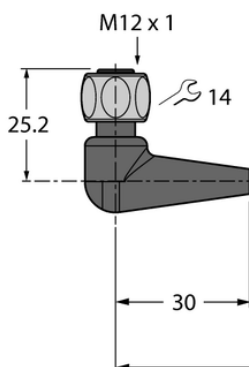

Przewód przyłączeniowy PVC WKH4.4-P7X2-50-WKH4.4-P7X2/TFE - Turck

**Numer artykułu SKU:
OC-TURCK042818**

Numer artykułu producenta:

Czas wysyłki: Do 2-3 dni

TURCK

OPIS PRODUKTU

Aplikacja	Jedzenie (przemysł żywnościowy), Sygnał
Wykonanie	Przewód przedłużający
Złącze A	Złącze żeńskie, M12 × 1, Kątowe
Liczba styków	4
Uchwyt	Tworzywo sztuczne, PP, Przezroczyste
Nakrętka/śruba	Stal nierdzewna, V4A
Display switch state	LED, Żółty
Złącze B	Złącze żeńskie, M12 × 1, Kątowe
Liczba pinów	4
Uchwyt	Tworzywo sztuczne, PP, Przezroczyste
Nakrętka łącząca / śruba zabezpieczająca	Stal nierdzewna, V4A
Display switch state	LED, Żółty
Napięcie nominalne	30 V
Prąd	4 A
Średnica przewodu	Ø 4.5 mm
Długość przewodu	50.0 m
Otulina przewodu	PCW, Szary
Liczba żył przewodu	4
Klasa ochrony	IP67, IP69K