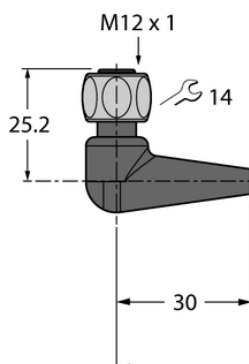

## Przewód przyłączeniowy PVC WKH4.4-P7X2-1-WKH4.4-P7X2/TFE - Turck

**Numer artykułu SKU:  
OC-TURCK042820**

Numer artykułu producenta:  
-----

Czas wysyłki: Do 2-3 dni

**TURCK**

### OPIS PRODUKTU

Aplikacja	Jedzenie (przemysł żywnościowy), Sygnał
Wykonanie	Przewód przedłużający
Złącze A	Złącze żeńskie, M12 × 1, Kątowe
Liczba styków	4
Uchwyt	Tworzywo sztuczne, PP, Przezroczyste
Nakrętka/śruba	Stal nierdzewna, V4A
Display switch state	LED, Żółty
Złącze B	Złącze żeńskie, M12 × 1, Kątowe
Liczba pinów	4
Uchwyt	Tworzywo sztuczne, PP, Przezroczyste
Nakrętka łącząca / śruba zabezpieczająca	Stal nierdzewna, V4A
Display switch state	LED, Żółty
Napięcie nominalne	30 V
Prąd	4 A
Średnica przewodu	Ø 4.5 mm
Długość przewodu	1.0 m
Otulina przewodu	PCW, Szary
Liczba żył przewodu	4
Klasa ochrony	IP67, IP69K