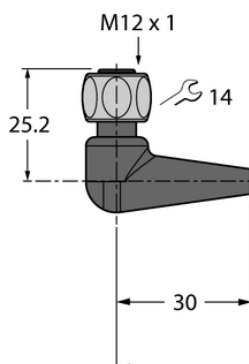

Przewód przyłączeniowy PVC WKH4.4-P7X2-2/TFE - Turck

**Numer artykułu SKU:
OC-TURCK039502**

Numer artykułu producenta:

Czas wysyłki: Do 2-3 dni

TURCK

OPIS PRODUKTU

Aplikacja	Jedzenie (przemysł żywnościowy), Sygnał
Wykonanie	Przewód podłączeniowy
Złącze A	Złącze żeńskie, M12 × 1, Kątowe
Liczba styków	4
Uchwyt	Tworzywo sztuczne, PP, Przezroczyste
Nakrętka/śruba	Stal nierdzewna, V4A
Display switch state	LED, Żółty
Napięcie nominalne	30 V
Prąd	4 A
Średnica przewodu	Ø 4.5 mm
Długość przewodu	2.0 m
Otulina przewodu	PCW, Szary
Liczba żył przewodu	4
Klasa ochrony	IP67, IP69K