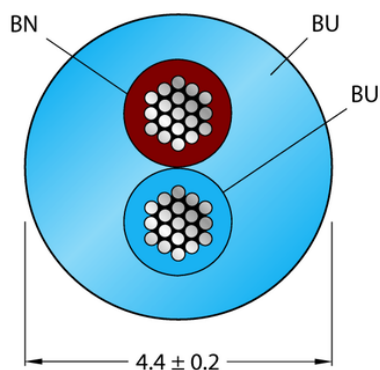

Przewód PVC do czujnika i elementu wykonawczego CABLE2X0.50-XX-PVC-BU-500M/TEB - Turck

Numer artykułu SKU:
OC-TURCK027105

Numer artykułu producenta:

Tylko na zamówienie

TURCK

OPIS PRODUKTU

Aplikacja	Sygnal
Liczba przewodów	2
Przekrój przewodu	0.5 mm ²
Średnica przewodu	Ø 5.2 mm
Długość kabla	500.0 m
Otulina przewodu	PCW, Niebieski