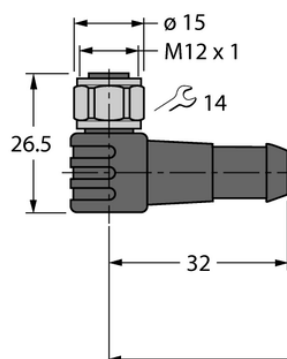

Przewód PVC do czujnika i elementu wykonawczego WKSV4.5T-25/TEG - Turck

**Numer artykułu SKU:
OC-TURCK030989**

Numer artykułu producenta:

Czas wysyłki: Do 2-3 dni

TURCK

OPIS PRODUKTU

Aplikacja	Sygnal
Wykonanie	Przewód podłączeniowy
Złącze A	Złącze żeńskie, M12 × 1, Kątowe, Kodowanie A
Liczba styków	5
Uchwyt	Tworzywo sztuczne, TPU, Czarny
Nakrętka/śruba	Stal nierdzewna, V4A
Napięcie nominalne	60 V
Prąd	4 A
Średnica przewodu	Ø 6.1 mm
Długość przewodu	25.0 m
Otulina przewodu	PCW, Szary
Liczba żył przewodu	5
Klasa ochrony	IP67, IP69K
Certyfikaty	cULus