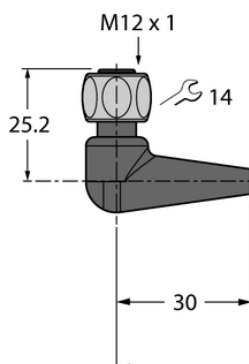

Przewód przyłączeniowy TPE WKH4.4-P7X2-10/TFG - Turck

**Numer artykułu SKU:
OC-TURCK039356**

Numer artykułu producenta:

Tylko na zamówienie

TURCK

OPIS PRODUKTU

Aplikacja	Jedzenie (przemysł żywnościowy), Sygnał
Wykonanie	Przewód podłączeniowy
Złącze A	Złącze żeńskie, M12 × 1, Kątowe
Liczba styków	4
Uchwyt	Tworzywo sztuczne, PP, Przezroczyste
Nakrętka/śruba	Stal nierdzewna, V4A
Display switch state	LED, Żółty
Napięcie nominalne	30 V
Prąd	4 A
Średnica przewodu	Ø 4.6 mm
Długość przewodu	10.0 m
Otulina przewodu	TPE-O, Szary
Liczba żył przewodu	4
Klasa ochrony	IP67, IP69K