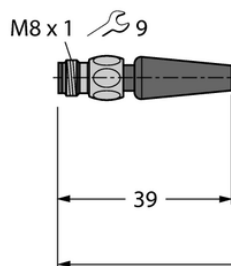

Przewód przyłączeniowy TPE PSGH3M-15/TFG - Turck

**Numer artykułu SKU:
OC-TURCK039380**

Numer artykułu producenta:

Tylko na zamówienie

TURCK

OPIS PRODUKTU

Aplikacja	Jedzenie (przemysł żywnościowy), Sygnał
Wykonanie	Przewód podłączeniowy
Złącze A	Złącza, M8 × 1, Prosty
Liczba styków	3
Uchwyt	Tworzywo sztuczne, PP, Szary
Nakrętka/śruba	Stal nierdzewna, V4A
Napięcie nominalne	60 V
Prąd	4 A
Średnica przewodu	Ø 4.6 mm
Długość przewodu	15.0 m
Otulina przewodu	TPE-O, Szary
Liczba żył przewodu	4
Klasa ochrony	IP65, IP67, IP68, IP69