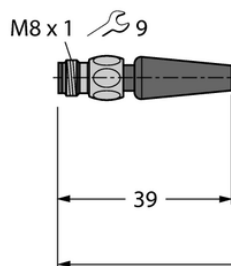

Przewód przyłączeniowy TPE PSGH4M-5/TFG - Turck

**Numer artykułu SKU:
OC-TURCK039383**

Numer artykułu producenta:

Tylko na zamówienie

TURCK

OPIS PRODUKTU

Aplikacja	Jedzenie (przemysł żywnościowy), Sygnał
Wykonanie	Przewód podłączeniowy
Złącze A	Złącza, M8 × 1, Prosty
Liczba styków	4
Uchwyt	Tworzywo sztuczne, PP, Szary
Nakrętka/śruba	Stal nierdzewna, V4A
Napięcie nominalne	30 V
Prąd	4 A
Średnica przewodu	Ø 4.6 mm
Długość przewodu	5.0 m
Otulina przewodu	TPE-O, Szary
Liczba żył przewodu	4
Klasa ochrony	IP65, IP67, IP68, IP69