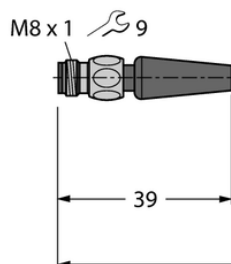

Przewód przyłączeniowy TPE PSGH4M-15/TFG - Turck

**Numer artykułu SKU:
OC-TURCK039385**

Numer artykułu producenta:

Tylko na zamówienie

TURCK

OPIS PRODUKTU

| | |
|---------------------|---|
| Aplikacja | Jedzenie (przemysł żywnościowy), Sygnał |
| Wykonanie | Przewód podłączeniowy |
| Złącze A | Złącza, M8 × 1, Prosty |
| Liczba styków | 4 |
| Uchwyt | Tworzywo sztuczne, PP, Szary |
| Nakrętka/śruba | Stal nierdzewna, V4A |
| Napięcie nominalne | 30 V |
| Prąd | 4 A |
| Średnica przewodu | Ø 4.6 mm |
| Długość przewodu | 15.0 m |
| Otulina przewodu | TPE-O, Szary |
| Liczba żył przewodu | 4 |
| Klasa ochrony | IP65, IP67, IP68, IP69 |