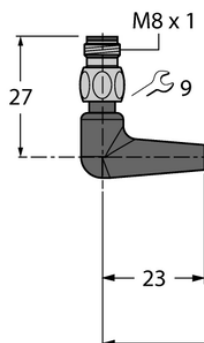

Przewód przyłączeniowy TPE PSWH4M-5/TFG - Turck

**Numer artykułu SKU:
OC-TURCK039398**

Numer artykułu producenta:

Czas wysyłki: Do 2-3 dni

TURCK

OPIS PRODUKTU

Aplikacja	Jedzenie (przemysł żywnościowy), Sygnał
Wykonanie	Przewód podłączeniowy
Złącze A	Złącza, M8 × 1, Kątowe
Liczba styków	4
Uchwyt	Tworzywo sztuczne, PP, Szary
Nakrętka/śruba	Stal nierdzewna, V4A
Napięcie nominalne	30 V
Prąd	4 A
Średnica przewodu	Ø 4.6 mm
Długość przewodu	5.0 m
Otulina przewodu	TPE-O, Szary
Liczba żył przewodu	4
Klasa ochrony	IP65, IP67, IP68, IP69