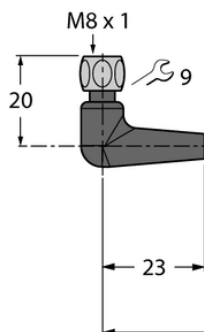

Przewód przyłączeniowy TPE PKWH3M-P7X2-25/TFG - Turck

**Numer artykułu SKU:
OC-TURCK039414**

Numer artykułu producenta:

Czas wysyłki: Do 2-3 dni

TURCK

OPIS PRODUKTU

Aplikacja	Jedzenie (przemysł żywnościowy), Sygnał
Wykonanie	Przewód podłączeniowy
Złącze A	Złącze żeńskie, M8 × 1, Kątowe
Liczba styków	3
Uchwyt	Tworzywo sztuczne, PP, Przezroczyste
Nakrętka/śruba	Stal nierdzewna, V4A
Display switch state	LED, Żółty
Napięcie nominalne	30 V
Prąd	4 A
Średnica przewodu	Ø 4.6 mm
Długość przewodu	25.0 m
Otulina przewodu	TPE-O, Szary
Liczba żył przewodu	4
Klasa ochrony	IP67, IP69K