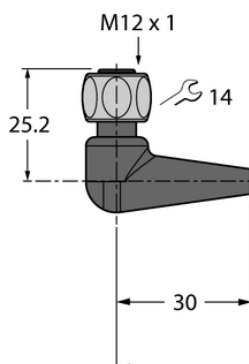

Przewód przyłączeniowy TPE WKH4.5-P7X3-10/TFG - Turck

**Numer artykułu SKU:
OC-TURCK039522**

Numer artykułu producenta:

Czas wysyłki: Do 2-3 dni

TURCK

OPIS PRODUKTU

Aplikacja	Jedzenie (przemysł żywnościowy), Sygnał
Wykonanie	Przewód podłączeniowy
Złącze A	Złącze żeńskie, M12 × 1, Kątowe
Liczba styków	5
Uchwyt	Tworzywo sztuczne, PP, Przezroczyste
Nakrętka/śruba	Stal nierdzewna, V4A
Display switch state	LED, Żółty/żółty
Napięcie nominalne	30 V
Prąd	4 A
Średnica przewodu	Ø 5 mm
Długość przewodu	10.0 m
Otulina przewodu	TPE-O, Szary
Liczba żył przewodu	5
Klasa ochrony	IP67, IP69K