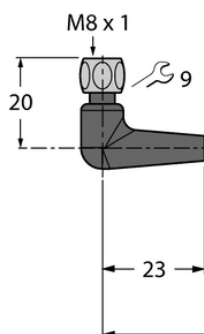

Przewód przyłączeniowy TPE PKWH3M-P7X2-5/TFG - Turck

**Numer artykułu SKU:
OC-TURCK047614**

Numer artykułu producenta:

Tylko na zamówienie

TURCK

OPIS PRODUKTU

Aplikacja	Jedzenie (przemysł żywnościowy), Sygnał
Wykonanie	Przewód podłączeniowy
Złącze A	Złącze żeńskie, M8 × 1, Kątowe
Liczba styków	3
Uchwyt	Tworzywo sztuczne, PP, Przezroczyste
Nakrętka/śruba	Stal nierdzewna, V4A
Display switch state	LED, Żółty
Napięcie nominalne	30 V
Prąd	4 A
Średnica przewodu	Ø 4.6 mm
Długość przewodu	5.0 m
Otulina przewodu	TPE-O, Szary
Liczba żył przewodu	4
Klasa ochrony	IP67, IP69K