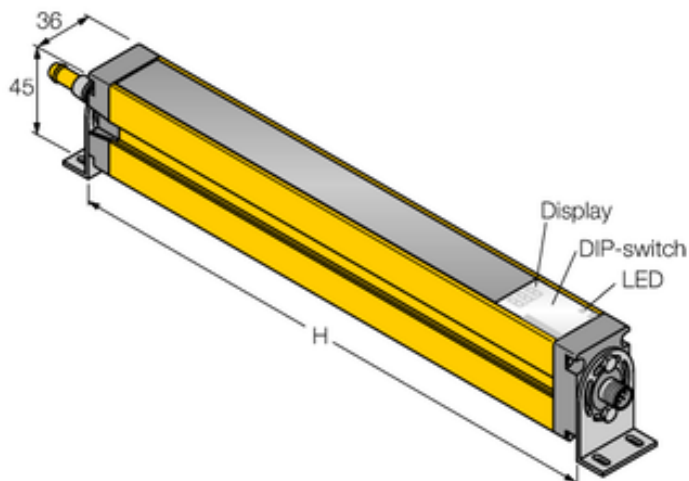

## Kurtyna świetlna bezpieczeństwa SLSCE30-1200Q8 - Turck

**Numer artykułu SKU:  
OC-TURCK010602**

Numer artykułu producenta:  
-----

Tylko na zamówienie

**TURCK**

### OPIS PRODUKTU

Funkcja	Kurtyna świetlna
Wykonanie	Prostopadłościenny
Wysokość aktywna	1200 mm
Zasięg	100...18000 mm
Rozdzielczość optyczna	30 mm
Liczba wiązek	80
Rodzaj światła	IR
Kaskadowe	Tak
Z funkcją mutingu	Nie
Przełącznik startu/resetu	Możliwość wyboru
Napięcie zasilania	20...28 V DC
Połączenie elektryczne	Złącze, M12 × 1
Materiał obudowy	Metal, AL, Żółty poliester
Temperatura pracy	0...+50 °C
Stopień ochrony	IP65