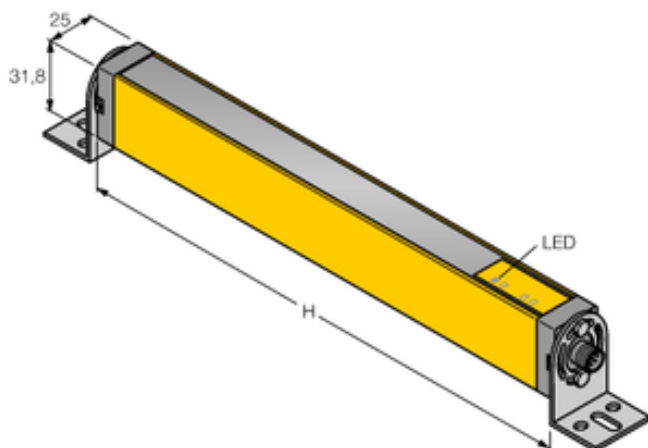

Kurtyna świetlna bezpieczeństwa LS2E30-300Q8 - Turck

Numer artykułu SKU:
OC-TURCK010955

Numer artykułu producenta:

Tylko na zamówienie

TURCK

OPIS PRODUKTU

Funkcja	Kurtyna świetlna
Wykonanie	Prostopadłościenny
Wysokość aktywna	300 mm
Zasięg	200...15000 mm
Rozdzielczość optyczna	30 mm
Liczba wiązek	16
Rodzaj światła	IR
Kaskadowe	Nie
Z funkcją mutingu	Nie
Napięcie zasilania	20...28 V DC
Połączenie elektryczne	Złącze, M12 × 1
Materiał obudowy	Metal, AL, Żółty poliester
Temperatura pracy	0...+55 °C
Stopień ochrony	IP65