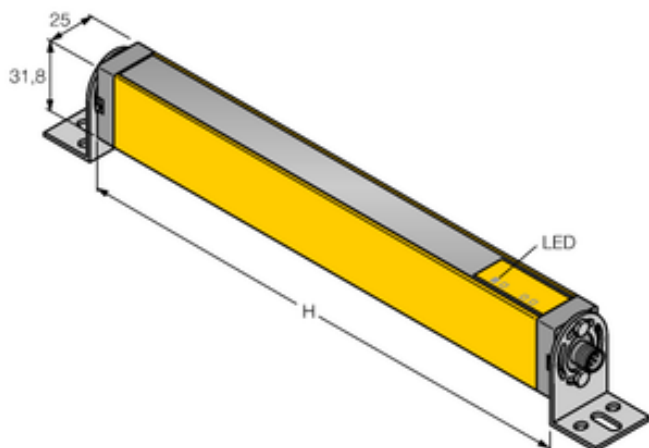

Kurtyna świetlna bezpieczeństwa LS2TR30-150Q8 - Turck

Numer artykułu SKU:
OC-TURCK010964

Numer artykułu producenta:

Tylko na zamówienie

TURCK

OPIS PRODUKTU

Funkcja	Kurtyna świetlna
Wykonanie	Prostopadłościenny
Wysokość aktywna	150 mm
Zasięg	200...15000 mm
Rozdzielczość optyczna	30 mm
Liczba wiązek	8
Kaskadowe	Nie
Z funkcją mutingu	Nie
Przełącznik startu/resetu	nie
Napięcie zasilania	20...28 V DC
Funkcja wyjścia	2 × styk NC, 2 × PNP
Połączenie elektryczne	Złącze, M12 × 1
Materiał obudowy	Metal, AL, Żółty poliester
Temperatura pracy	0...+55 °C
Stopień ochrony	IP65