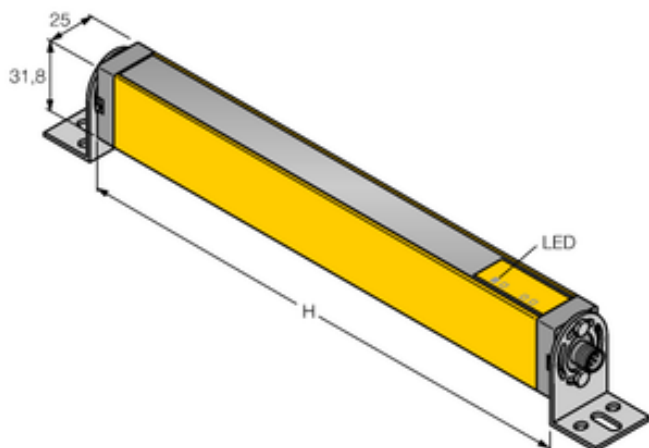

## Kurtyna świetlna bezpieczeństwa LS2TR30-300Q8 - Turck

Numer artykułu SKU:  
**OC-TURCK010965**

Numer artykułu producenta:  
-----

Tylko na zamówienie

**TURCK**

### OPIS PRODUKTU

Funkcja	Kurtyna świetlna
Wykonanie	Prostopadłościenny
Wysokość aktywna	300 mm
Zasięg	200...15000 mm
Rozdzielczość optyczna	30 mm
Liczba wiązek	16
Kaskadowe	Nie
Z funkcją mutingu	Nie
Przełącznik startu/resetu	nie
Napięcie zasilania	20...28 V DC
Funkcja wyjścia	2 × styk NC, 2 × PNP
Połączenie elektryczne	Złącze, M12 × 1
Materiał obudowy	Metal, AL, Żółty poliester
Temperatura pracy	0...+55 °C
Stopień ochrony	IP65