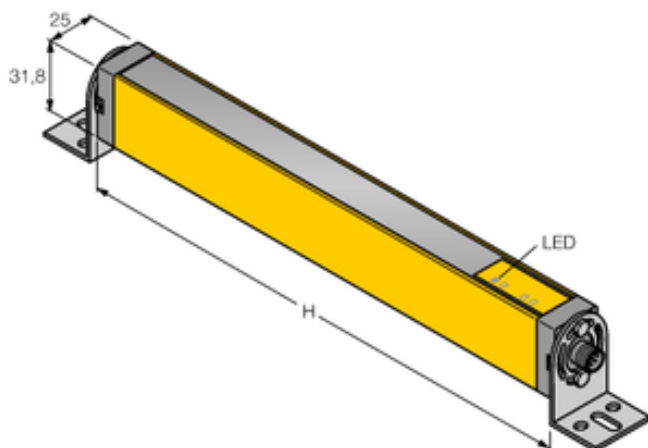

Kurtyna świetlna bezpieczeństwa LS2TP30-300Q88 - Turck

Numer artykułu SKU:
OC-TURCK010975

Numer artykułu producenta:

Tylko na zamówienie

TURCK

OPIS PRODUKTU

Funkcja	Kurtyna świetlna
Wykonanie	Prostopadłościenny
Wysokość aktywna	300 mm
Zasięg	200...15000 mm
Rozdzielczość optyczna	30 mm
Liczba wiązek	16
Rodzaj światła	IR
Kaskadowe	Nie
Z funkcją mutingu	Nie
Przełącznik startu/resetu	nie
Napięcie zasilania	20...28 V DC
Funkcja wyjścia	2 × styk NC, 2 × PNP
Połączenie elektryczne	Złącze, M12 × 1
Materiał obudowy	Metal, AL, Żółty poliester
Temperatura pracy	0...+55 °C
Stopień ochrony	IP65