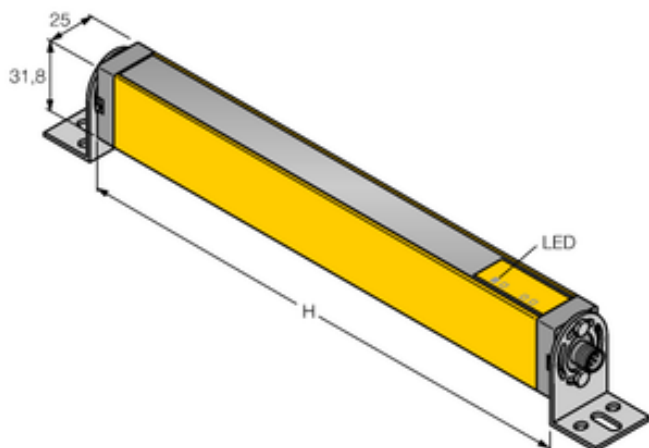

## Kurtyna świetlna bezpieczeństwa LS2LR30-300Q8 - Turck

Numer artykułu SKU:  
**OC-TURCK010985**

Numer artykułu producenta:  
-----

Tylko na zamówienie

**TURCK**

### OPIS PRODUKTU

Funkcja	Kurtyna świetlna
Wykonanie	Prostopadłościenny
Wysokość aktywna	1800 mm
Zasięg	200...15000 mm
Rozdzielczość optyczna	30 mm
Liczba wiązek	16
Kaskadowe	Nie
Z funkcją mutingu	Nie
Przełącznik startu/resetu	tak
Napięcie zasilania	20...28 V DC
Funkcja wyjścia	2 × styk NC, 2 × PNP
Połączenie elektryczne	Złącze, M12 × 1
Materiał obudowy	Metal, AL, Żółty poliester
Temperatura pracy	0...+55 °C
Stopień ochrony	IP65