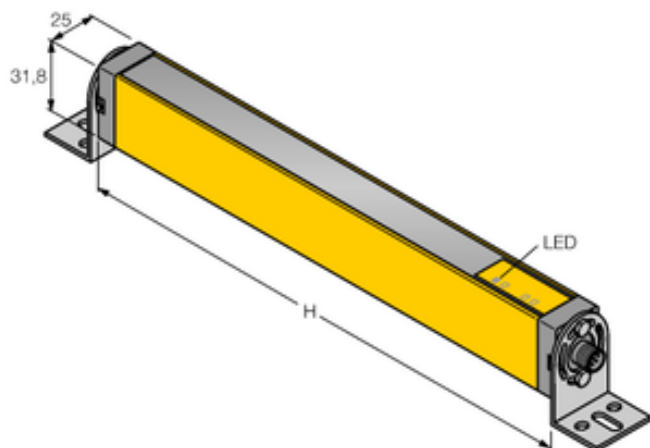

Kurtyna świetlna bezpieczeństwa LS2LP30-300Q88 - Turck

Numer artykułu SKU:
OC-TURCK010993

Numer artykułu producenta:

Tylko na zamówienie

TURCK

OPIS PRODUKTU

Funkcja	Kurtyna świetlna
Wykonanie	Prostopadłościenny
Wysokość aktywna	300 mm
Zasięg	200...15000 mm
Rozdzielczość optyczna	30 mm
Liczba wiązek	16
Rodzaj światła	IR
Kaskadowe	Nie
Z funkcją mutingu	Nie
Przełącznik startu/resetu	tak
Napięcie zasilania	20...28 V DC
Funkcja wyjścia	2 × styk NC, 2 × PNP
Połączenie elektryczne	Złącze, M12 × 1
Materiał obudowy	Metal, AL, Żółty poliester
Temperatura pracy	0...+55 °C
Stopień ochrony	IP65