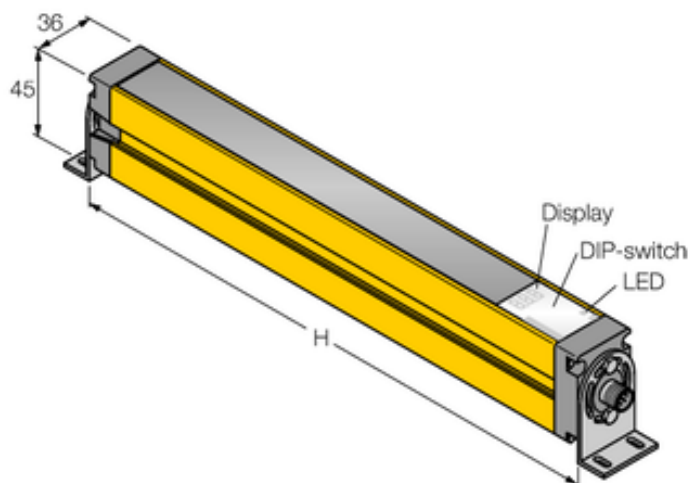

Kurtyna świetlna bezpieczeństwa SLSE14-300P8 - Turck

**Numer artykułu SKU:
OC-TURCK011090**

Numer artykułu producenta:

Tylko na zamówienie

TURCK

OPIS PRODUKTU

Funkcja	Kurtyna świetlna
Wykonanie	Prostopadłościenny
Wysokość aktywna	300 mm
Zasięg	100...6000 mm
Rozdzielczość optyczna	14 mm
Liczba wiązek	40
Rodzaj światła	IR
Kaskadowe	Nie
Z funkcją mutingu	Nie
Przełącznik startu/resetu	Możliwość wyboru
Napięcie zasilania	20...28 V DC
Połączenie elektryczne	Kabel ze złączem, M12 × 1
Długość kabla	0.30 m
Materiał obudowy	Metal, AL, Żółty poliester
Temperatura pracy	0...+50 °C
Stopień ochrony	IP65